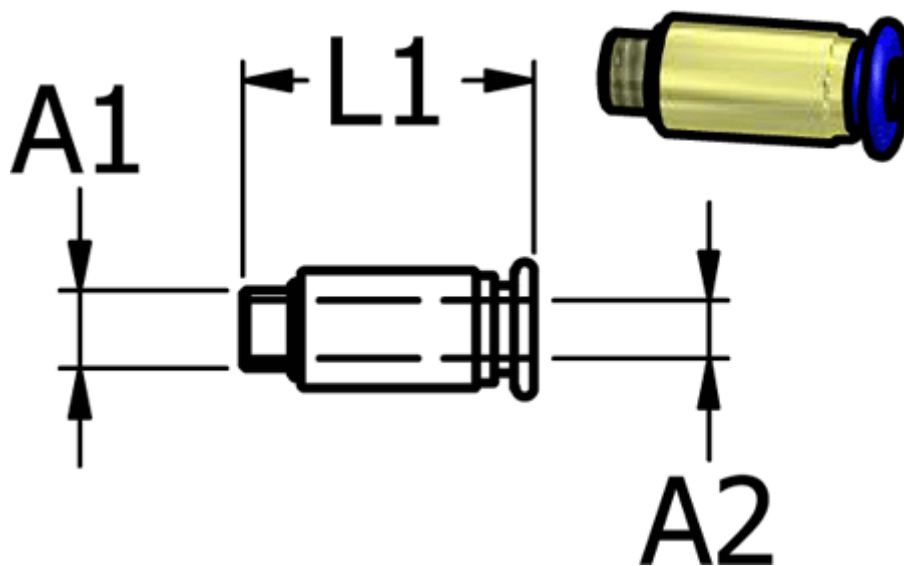

Varenummer: 586POC56

Beskrivelse: Mini Push-in POC56, lige m/rundt hus, M5 slange Ø6

Mål

Gevind A1 = M5

L1 = 18

Udv. slangediameter A2 = 6 mm